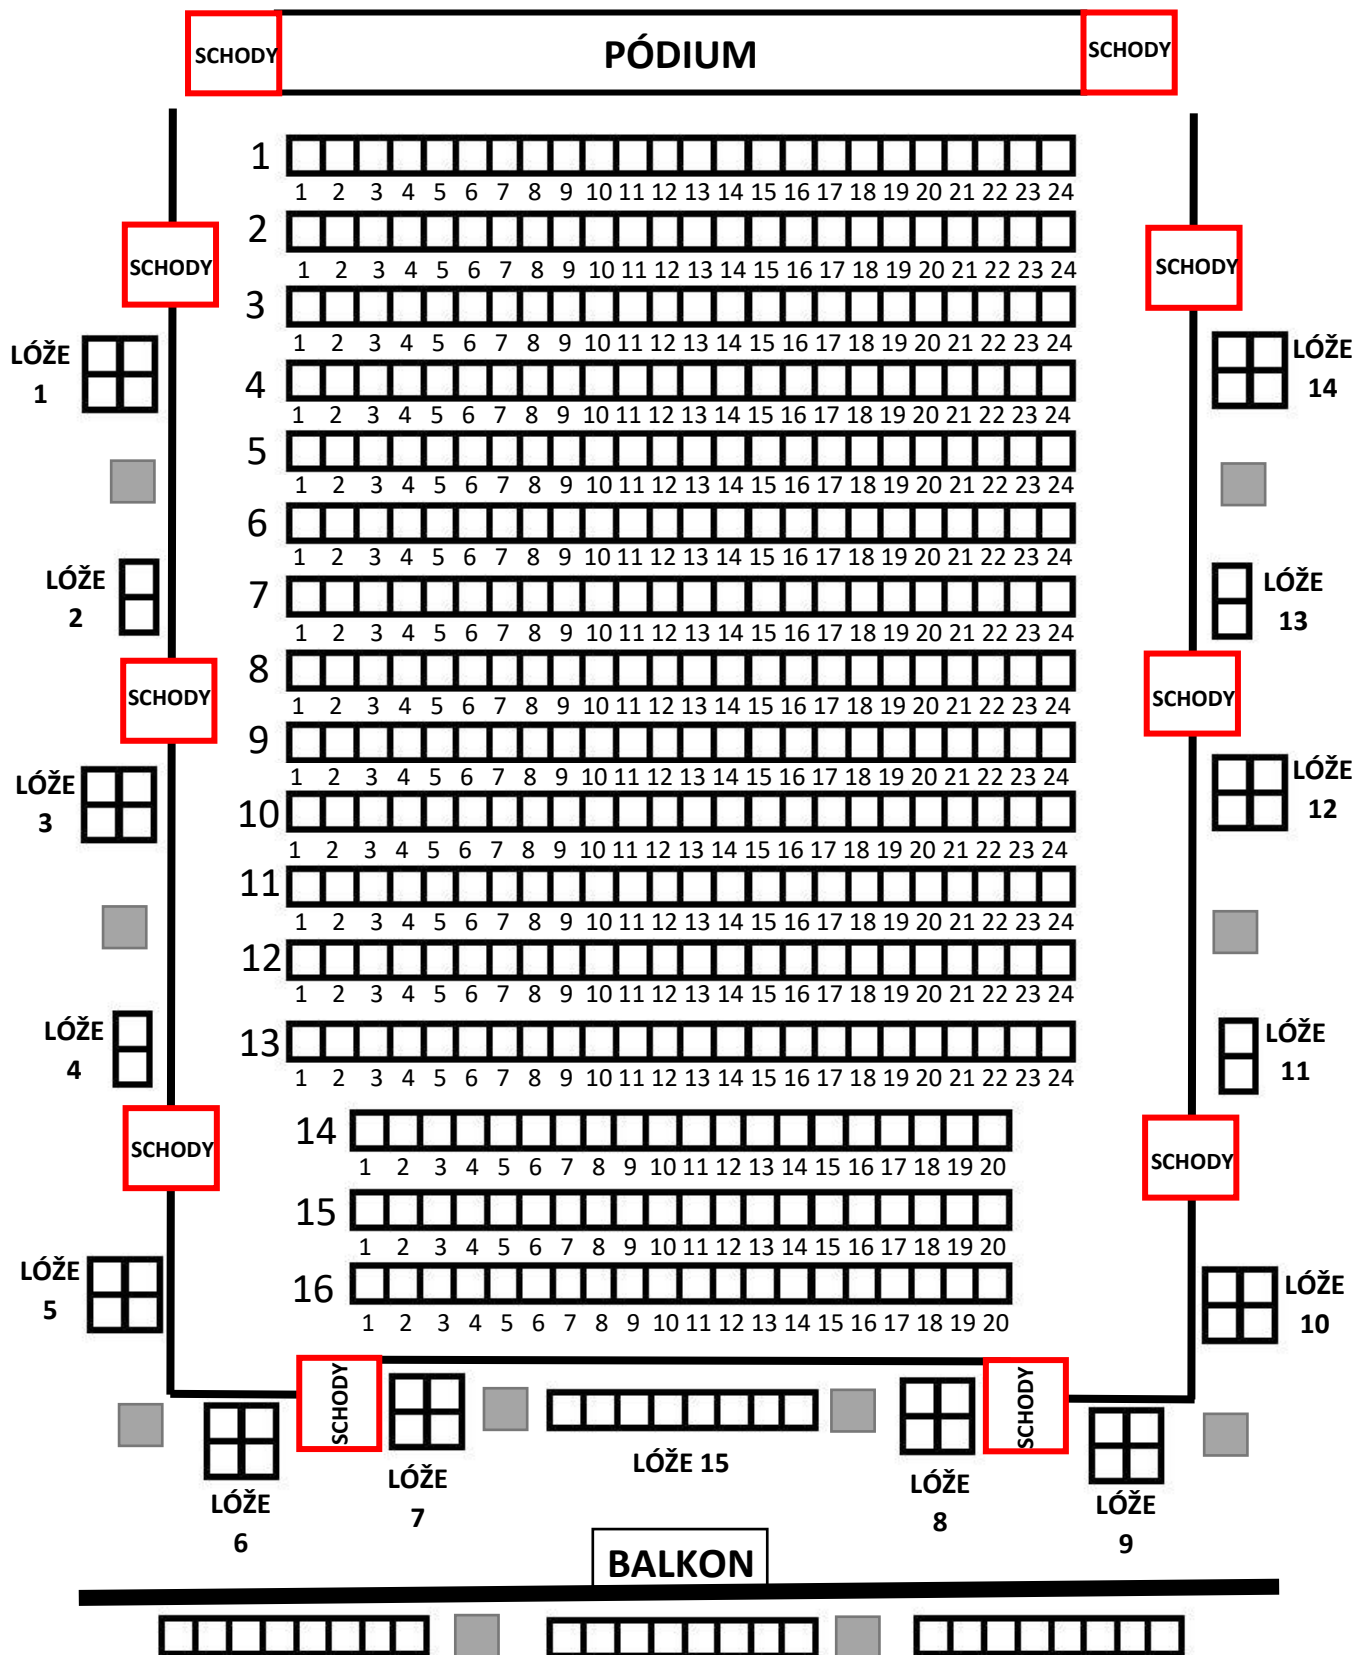

KD KARLOV BENEŠOV – divadelní uspořádání

SEZENÍ: 13 X 24 LÓŽE: 4 X 9 BALKON: 3 X 8
 3 X 20 4 X 2
 1 X 8

CELKEM 448 MÍST