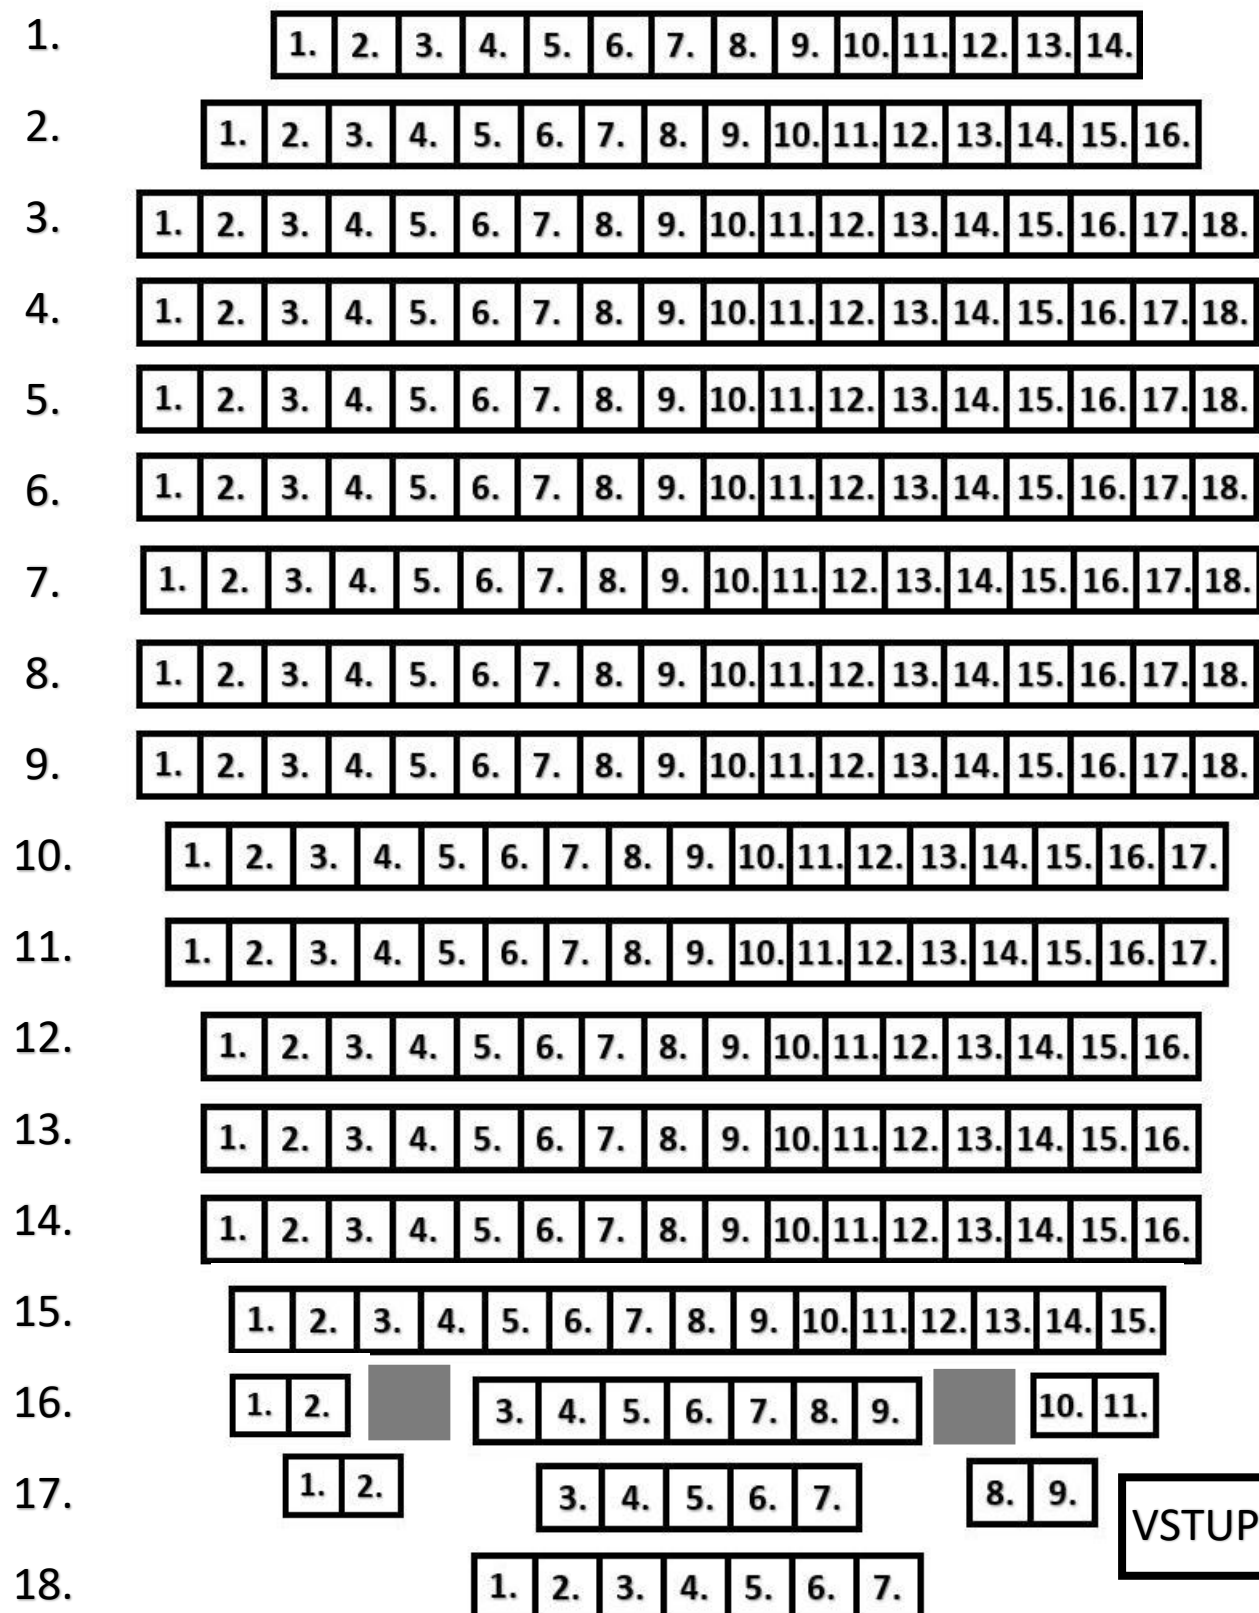

DIVADLO POŠTA BENEŠOV

SCHODY PÓDIUM SCHODY

KAPACITA 280 MÍST