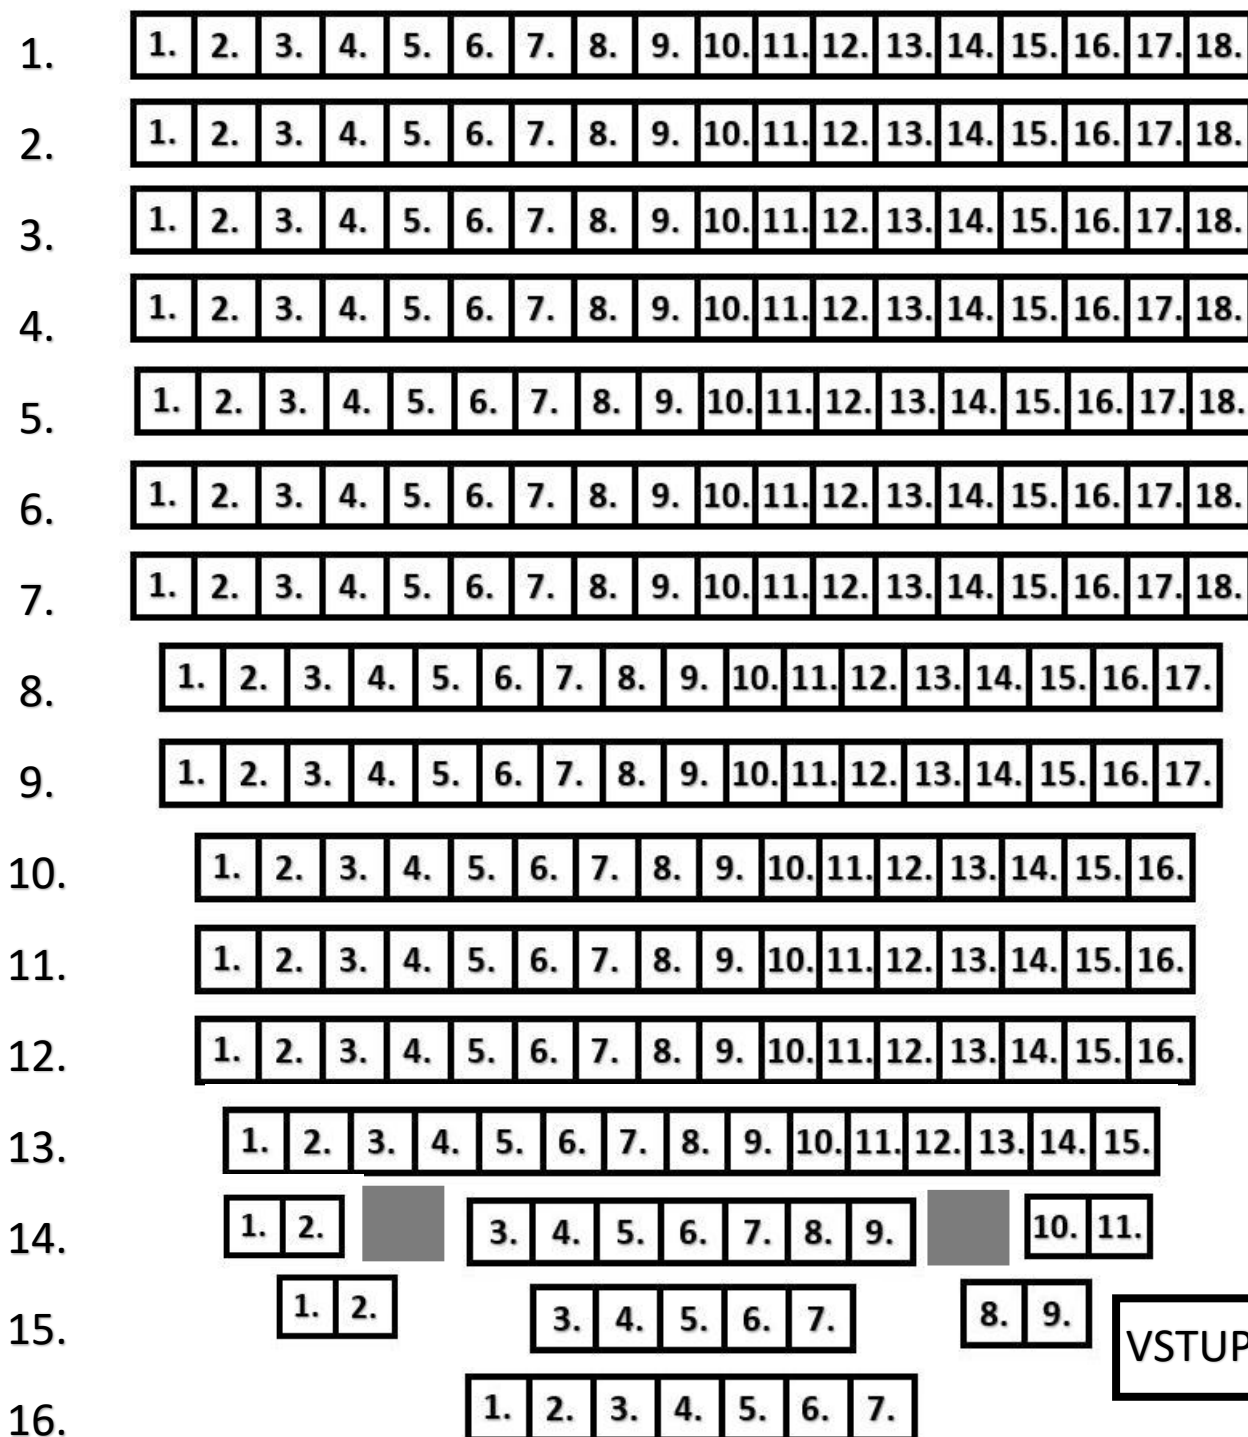

DIVADLO POŠTA BENEŠOV – přednáška

VSTUP

KAPACITA 256 MÍST